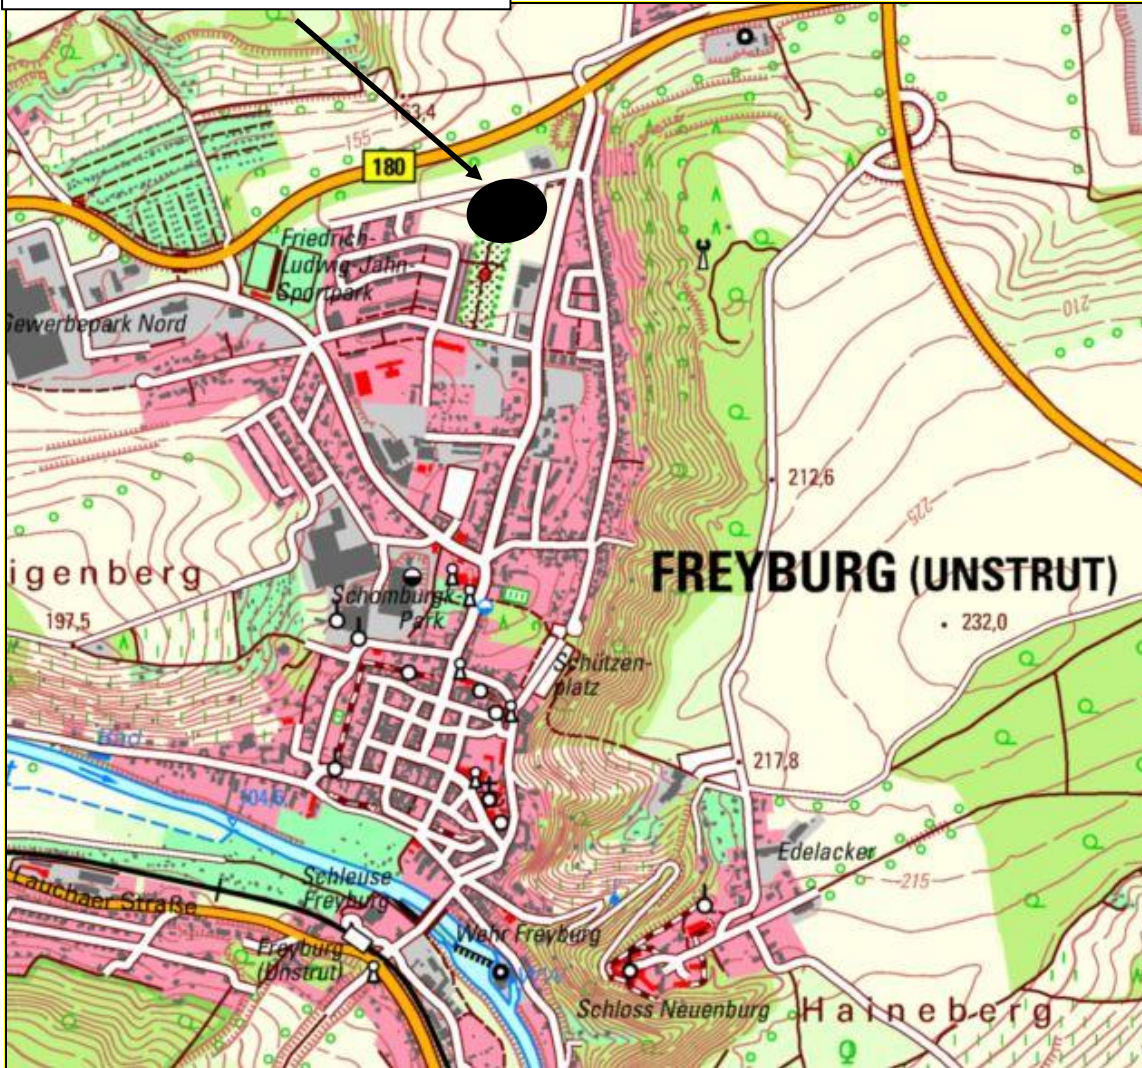

Bebauungsplan
„Wohngebiet Kirschhöhe“

Kartengrundlage:

Auszug aus der Topographischen Karte des Landesamtes für Vermessung und Geoinformation Sachsen-Anhalt © GeoBasis-DE / LVermGeo LSA, [2019, B22-8010579].